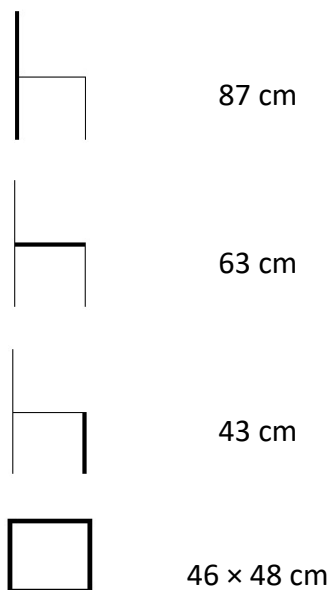

Bali

Stohovatelné křeslo

8020000860

ROZMĚRY ŽIDLE:

POPIS

Vysoce odolné stohovatelné křeslo je vyrobené z umělého ratanu a dodáváno vč. podsedáků. Křeslo má inteligentní tvarování, vysoce kvalitní konstrukci, která vám zaručí provoz po mnoho let a díky umělému ratanu se Vám na slunci nevyšisuje. Hodí se do venkovních i vnitřních prostor.

www.texim.cz

Bali stohovatelné křeslo

Druh výrobku	křeslo
Funkce	stohovatelné
Opěrka pro ruce	ano
Polohovací	ne
Skládací	ne
Materiál	ocel/umělý ratan
Barva	černá/antracit
Povrchová úprava materiálu	-
Odolnost vůči povětrnostním vlivům	ano
Hloubka x Šířka x Výška	63 cm x 58 cm x 87 cm
Výška sezení	43 cm
Délka opěrky zad	48 cm
Rozměry sedáku (hloubka x šířka)	46 cm x 48 cm
Hmotnost	6,2 kg
Hmotnost balení	6,5 kg
Rozměr obalu (šířka x délka x hloubka)	90 x 60 x 65
Vhodné pro prostory	interiér, exteriér, balkon
Doporučení nátěru	-
Údržba	bezúdržbový
Výrobek je dodán v rozmontovaném stavu	ne
Součástí dodávky je spojovací materiál a návod k montáži	-